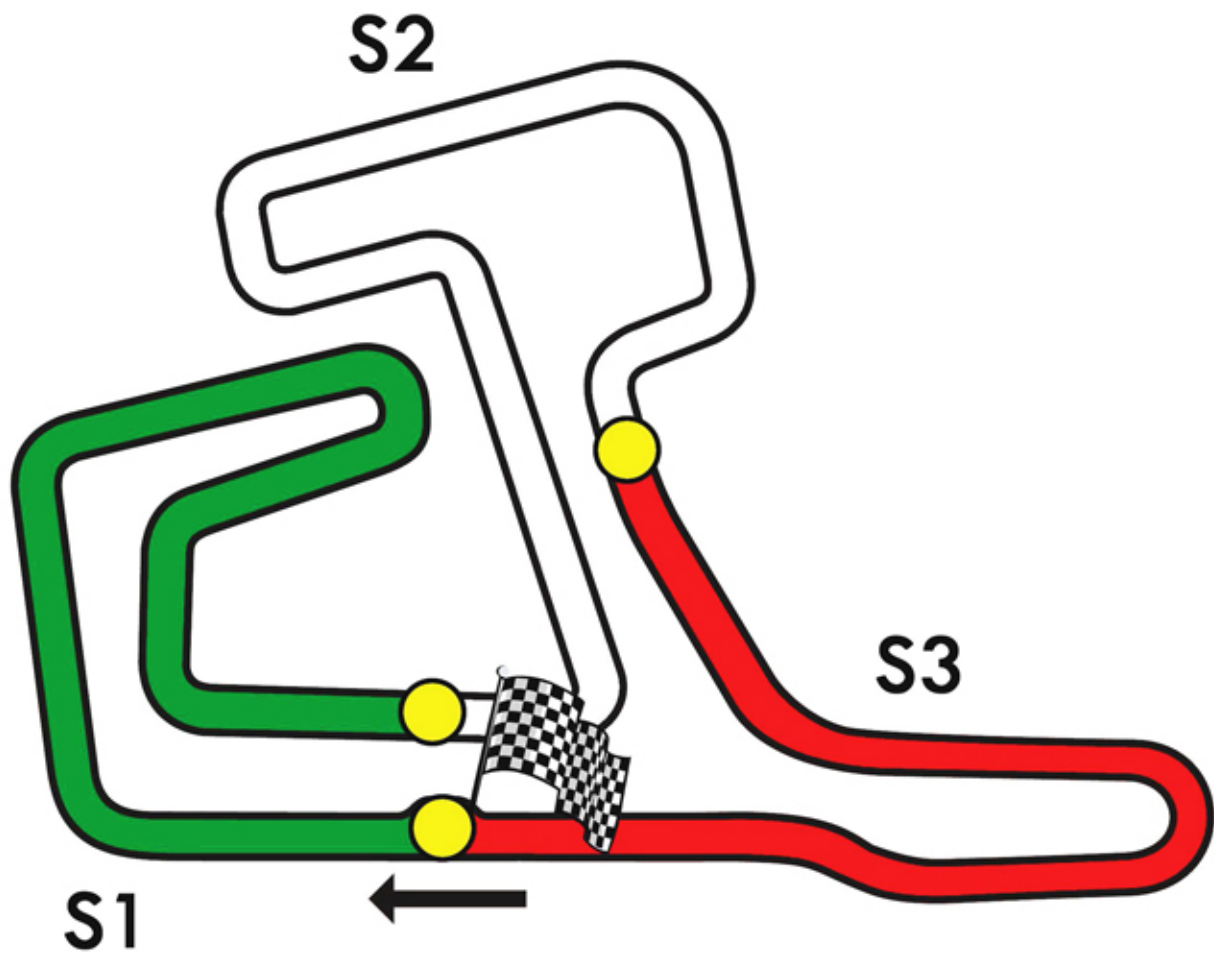

La Conca

International Circuit

Length : 1250 m
Width: 8/10 m

La Conca
International Circuit
s.s. 16 Maglie-Otranto km 989
73036 MURO LECCESE (LE)
Tel: +39 0836 35 45 30
Fax: +39 0836 41 46 03/42 75 50
Web: www.laconca.com
E-mail: kartodromo@laconca.com