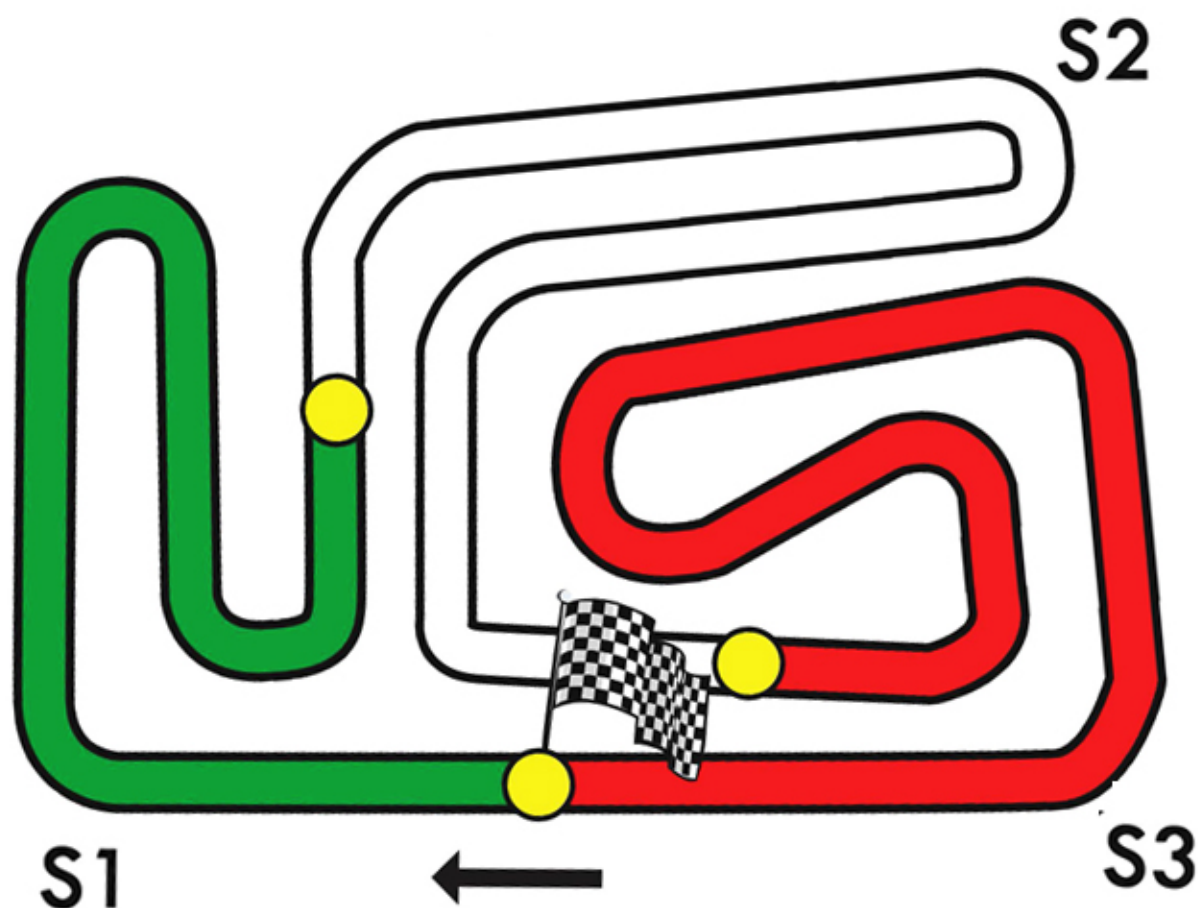

International Circuit Friuli Venezia Giulia PRECENICCO - LIGNANO SABBIAADORO

Length : 1200 m

Width: 8/10 m

Kartodromo s.r.l.
Via Valle Hirschel, n.2
33050 Precenico (UD)
tel +39 0431 558000
fax +39 0431 558449
<http://www.kart-fvg.com>
matteo.grassotto@kart-fvg.com