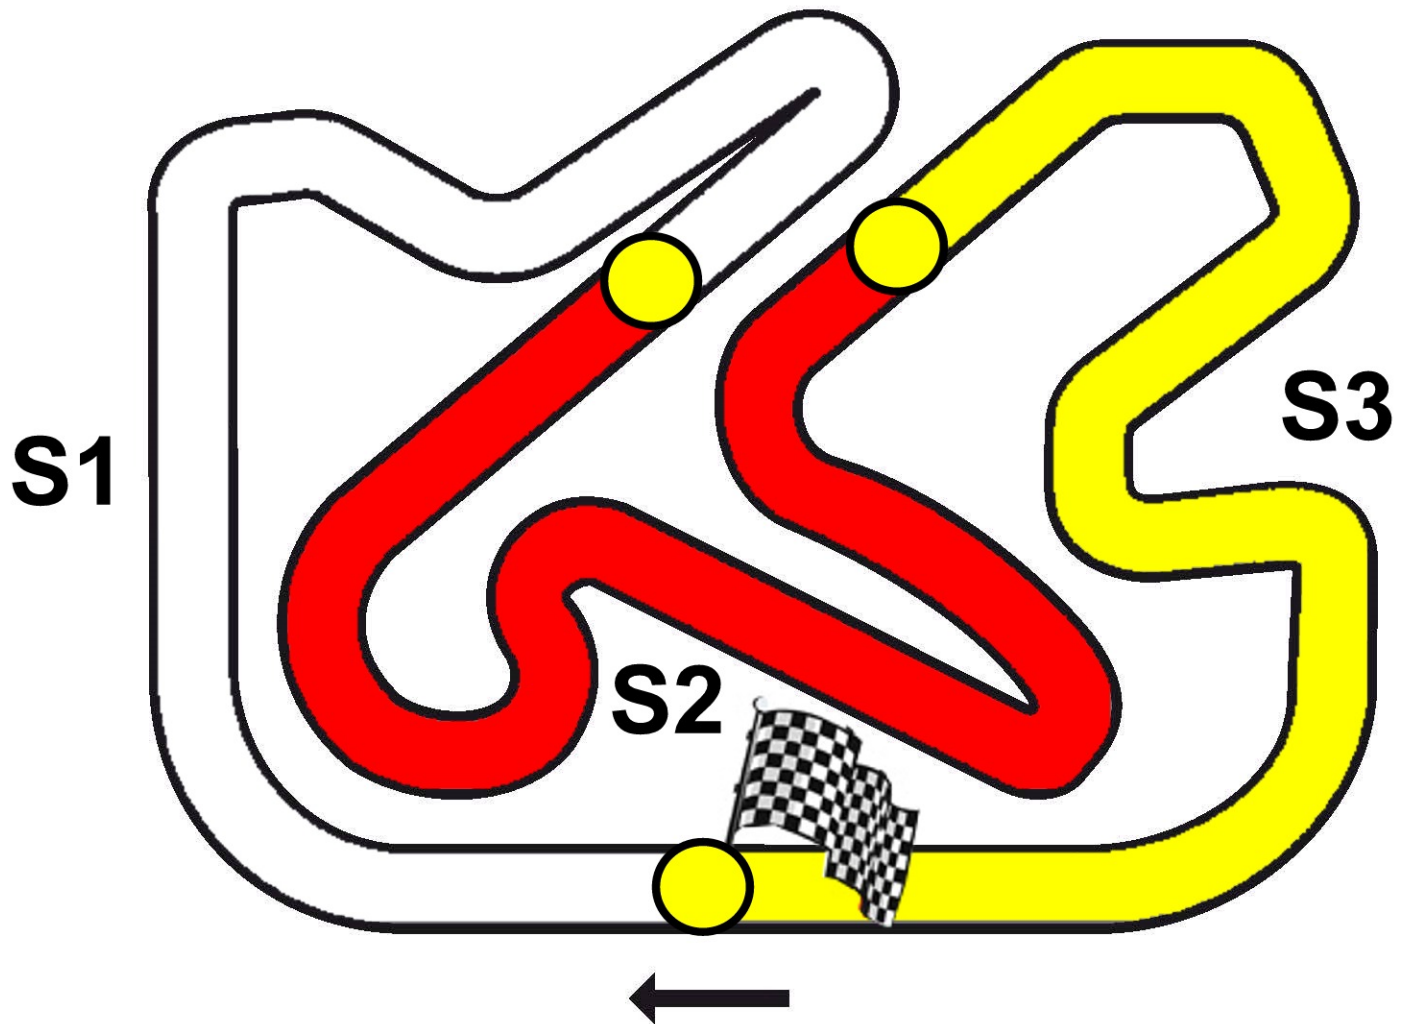

International Circuit Zuera

ZARAGOZA

Lenght : 1700 m

Width: 10 m

Internazional Circuit Zuera
ZUERA (ZARAGOZA)

Tel: +34 670 052 684

Tel./Fax: +34 973 273 062

Web: www.circuitointernacionaldezuera.es